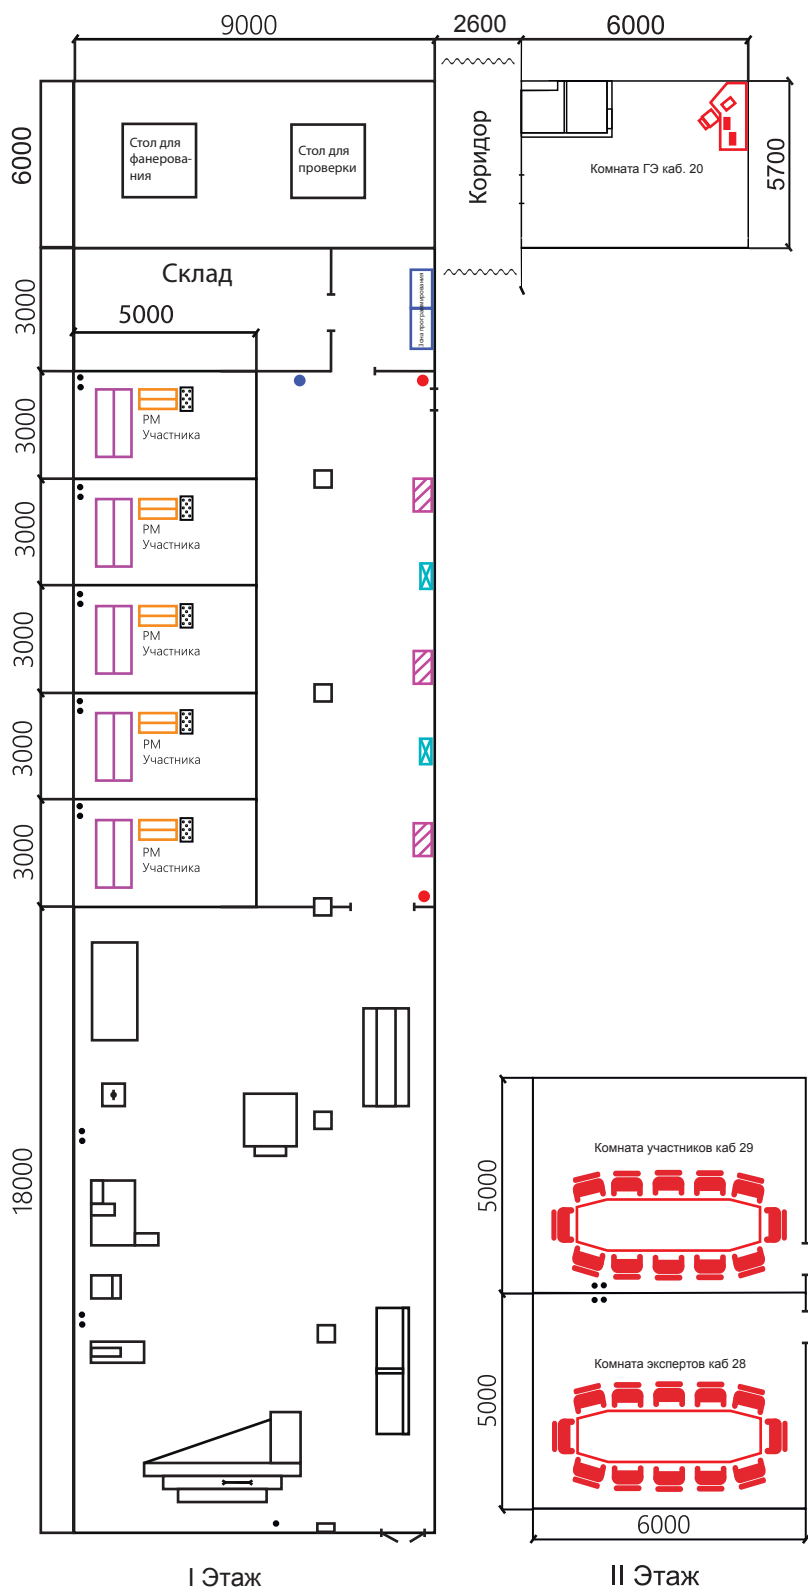

# Региональный чемпионат «Молодые Профессионалы» 2020 (Ворлдскиллс Россия) Псковская область План застройки площадки по компетенции «Производство мебели»

«Инструменты, оборудование, мебель, интернет согласно ИЛ»	
●	Розетка эл 220 вольт 4,8квт
▭	Верстак столярный 2000 x 8000 мм с двумя тисками
▭	Многофункциональный стол
▭	Пылеулавливающий аппарат
●	Огнетушитель
▭	Фрезерный стол
▭	Торцовая пила с протяжкой
●	Аптечка
▭	Ленточный шлиф. станок ШЛПС - 6PM
▭	Долбежный станок FELDER FD250
▭	Пылеулав. установка RL350
▭	Ленточно-пыльный станок FELDER FB610
▭	Рейсмумовый станок FELDER D963
▭	Фрейзерный станок FELDER G900
▭	Сверлильный станок JET
▭	Фуговальный станок FELDER A951L
▭	Форматно-раскроечный станок FELDER K940S